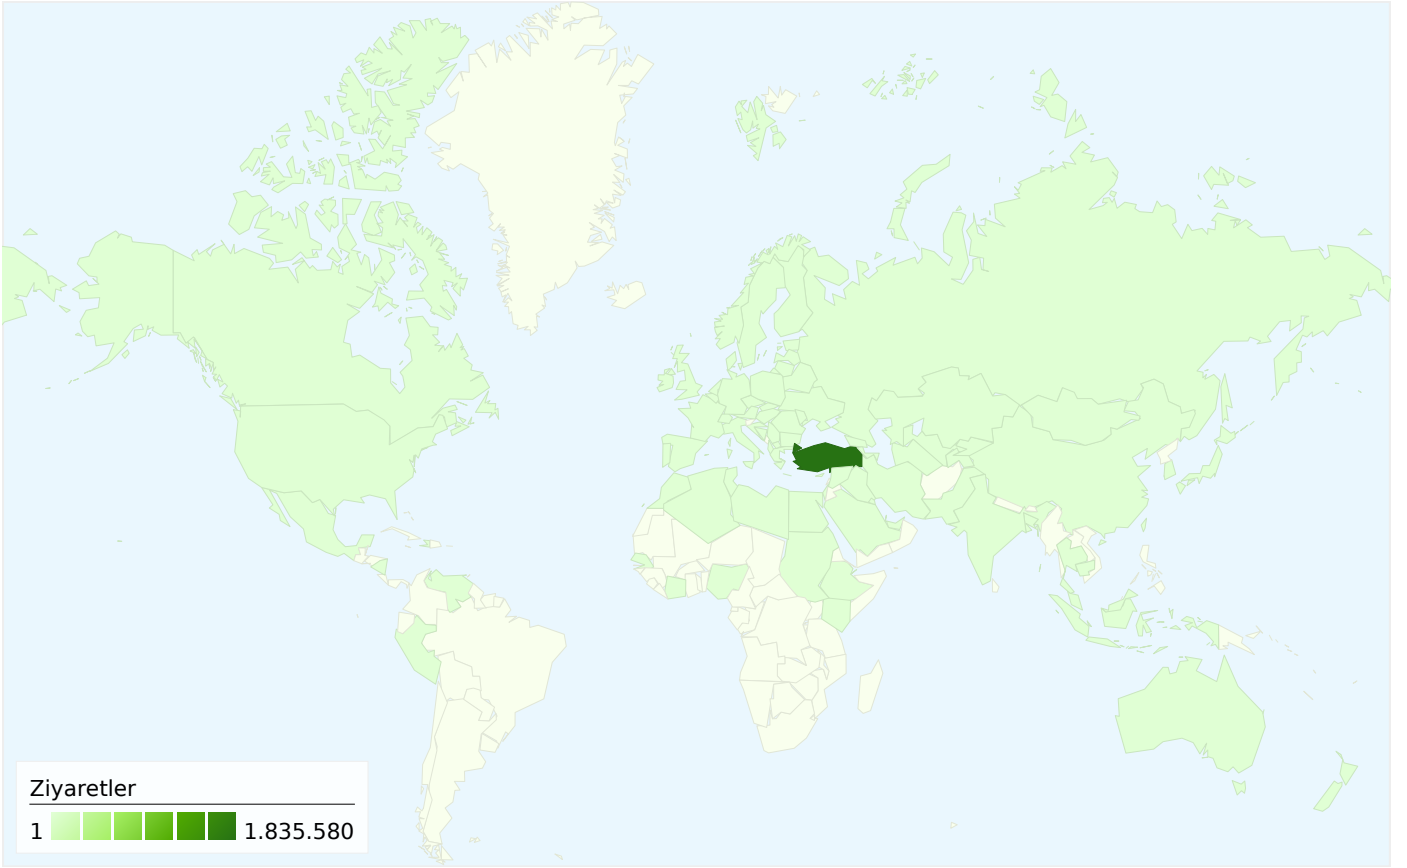

## Tüm trafik kaynakları toplam 1.844.176 ziyaret gönderdi

 % 50,11 Doğrudan Trafik

 % 6,98 Yönlendirme Siteleri

 % 42,91 Arama Motorları

<span style="color: blue;">■</span> Doğrudan Trafik	924.201,00 (% 50,11)
<span style="color: green;">■</span> Arama Motorları	791.273,00 (% 42,91)
<span style="color: orange;">■</span> Yönlendirme Siteleri	128.702,00 (% 6,98)

## 94 ülkeler/bölgeler üzerinden 1.844.176 ziyaret geldi